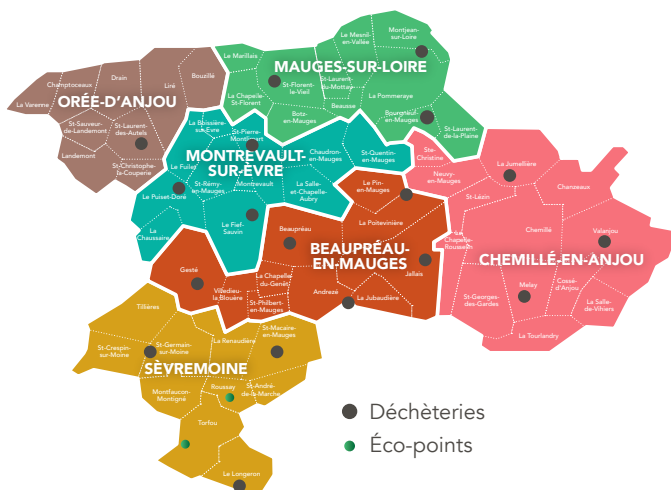

DÉCHÈTERIES

Pour les particuliers

Le Service Déchets de Mauges Communauté compte 18 déchèteries et 2 éco-points. Ces sites accueillent les dépôts de différents types de déchets tels que les gravats, le mobilier, les déchets dangereux...

Les déchèteries de Beaupréau-en-Mauges et alentours

	Lundi	Mardi	Mercredi	Jeudi	Vendredi	Samedi
Beaupréau ZA Dyna Ouest	9h à 12h 14h à 17h30	14h à 17h30	14h à 17h30	14h à 17h30	14h à 17h30	9h à 12h 14h à 17h30
Gesté Lieu-dit Le Moulin à Trèfles	9h à 12h		14h à 17h		14h à 17h	9h à 12h 14h à 17h
Jallais Lieu-dit La Petite Roche	14h à 16h		14h à 16h		14h à 16h	9h à 12h 14h à 16h
La Poitevineire Lieu-dit Bois Archambaud	9h à 12h		15h à 17h		15h à 17h	9h à 12h 14h à 17h
Le Fief-Sauvin Lieu-dit La Carrière d'Abriard Route de Montrevault	15h à 17h		10h à 12h		15h à 17h	10h à 12h 15h à 17h
Saint-Macaire-en-Mauges* Lieu-dit Le Bois Girard	9h à 12h 14h à 17h30		14h à 17h30		14h à 17h30	9h à 12h 14h à 17h30
Bégrolles-en-Mauges Lieu-dit La Cabine	15h à 18h		15h à 18h		15h à 18h	9h à 12h 14h à 17h