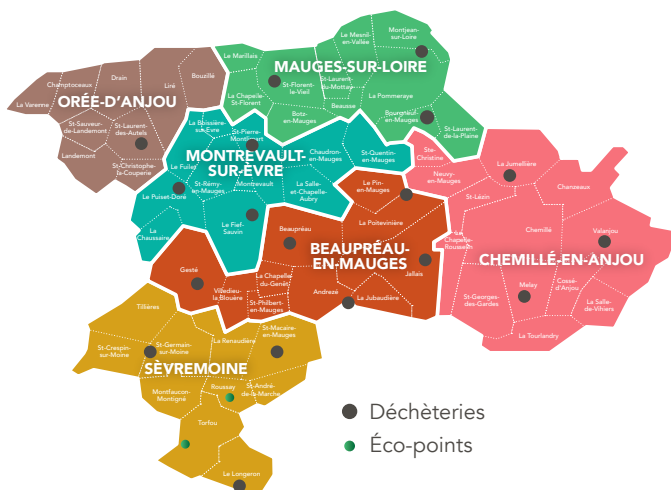

DÉCHÈTERIES

Pour les particuliers

Le Service Déchets de Mauges Communauté compte 18 déchèteries et 2 éco-points. Ces sites accueillent les dépôts de différents types de déchets tels que les gravats, le mobilier, les déchets dangereux...

Les déchèteries de Chemillé-en-Anjou et alentours

	Lundi	Mardi	Mercredi	Jeudi	Vendredi	Samedi
La Jumellière ZA La Mocquetterie Rue de la Rogerie	14h à 17h		14h à 17h		9h à 12h	14h à 17h
Melay Lieu-dit La Haute Brosse	9h à 12h30 14h à 17h45	14h à 17h45	14h à 17h45	14h à 17h45	14h à 17h45	9h à 12h30 14h à 17h45
Valanjou Lieu-dit Les Croix Bault	9h à 12h		9h à 12h		14h à 17h	9h à 12h
Jallais Lieu-dit La Petite Roche	14h à 16h		14h à 16h		14h à 16h	9h à 12h 14h à 16h
La Poitevineire Lieu-dit Bois Archambaud	9h à 12h		15h à 17h		15h à 17h	9h à 12h 14h à 17h
Bourgneuf-en-Mauges Lieu-dit La Boiverie Route de Saint-Quentin-en-Mauges	9h à 12h		14h à 17h		14h à 17h	9h à 12h