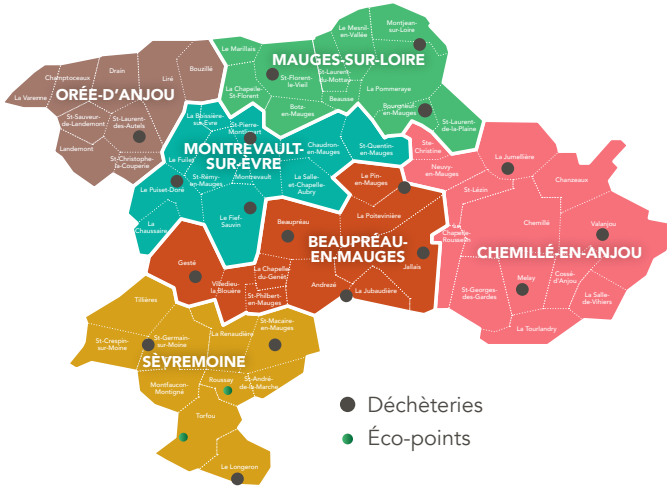

DÉCHÈTERIES

Pour les particuliers

Le Service Déchets de Mauges Communauté compte 18 déchèteries et 2 éco-points. Ces sites accueillent les dépôts de différents types de déchets tels que les gravats, le mobilier, les déchets dangereux...

Les déchèteries de Mauges-sur-Loire et alentours

	Lundi	Mardi	Mercredi	Jeudi	Vendredi	Samedi
Bourgneuf-en-Mauges Lieu-dit La Boiverie Route de Saint-Quentin-en-Mauges	9h à 12h		14h à 17h		14h à 17h	9h à 12h
Montjean-sur-Loire Lieu-dit Le Petit Lapin	9h à 12h 14h à 17h30	14h à 17h30	14h à 17h30	14h à 17h30	14h à 17h30	9h à 12h 14h à 17h30
Saint-Florent-le-Vieil ZA Ribotte	14h à 17h		9h à 12h		9h à 12h	9h à 12h 14h à 17h
La Jumellière ZA La Mocquetterie Rue de la Rogerie	14h à 17h		14h à 17h		9h à 12h	14h à 17h
Saint-Pierre-Montlimart ZI La Paganne Route de Saint-Florent-le-Vieil	10h à 12h 14h à 17h30	14h à 17h30	14h à 17h30	14h à 17h30	14h à 17h30	9h à 12h 14h à 17h30