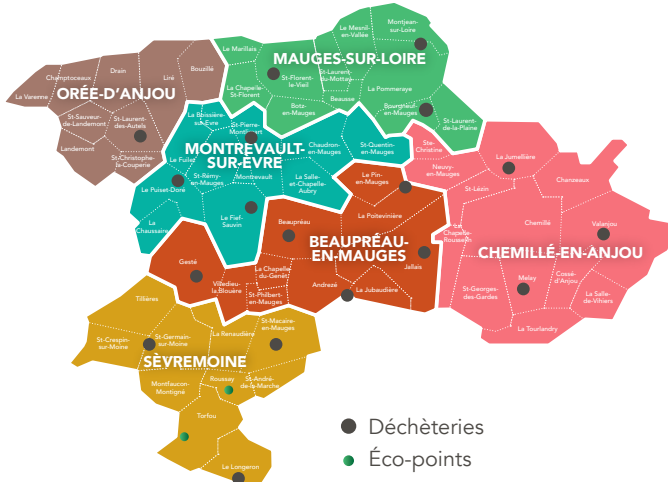

DÉCHÈTERIES

Pour les particuliers

Le Service Déchets de Mauges Communauté compte 18 déchèteries et 2 éco-points. Ces sites accueillent les dépôts de différents types de déchets tels que les gravats, le mobilier, les déchets dangereux...

Les déchèteries d'Orée-d'Anjou et alentours

| | Lundi | Mardi | Mercredi | Jeudi | Vendredi | Samedi |
|---|--------------------------|-------------|-------------|-------------|-------------|-------------------------|
| Saint-Laurent-des-Atels ZA Le Pâtis | 9h à 12h 14h à 17h30 | 14h à 17h30 | 14h à 17h30 | 14h à 17h30 | 14h à 17h30 | 9h à 12h 14h à 17h30 |
| Le Puiset-Doré Lieu-dit Les Épinettes | 10h à 12h | | 14h à 17h | | 14h à 17h | 10h à 12h 14h à 17h |
| Saint-Pierre-Montlimart ZI La Paganne Route de Saint-Florent-le-Vieil | 10h à 12h 14h à 17h30 | 14h à 17h30 | 14h à 17h30 | 14h à 17h30 | 14h à 17h30 | 9h à 12h 14h à 17h30 |